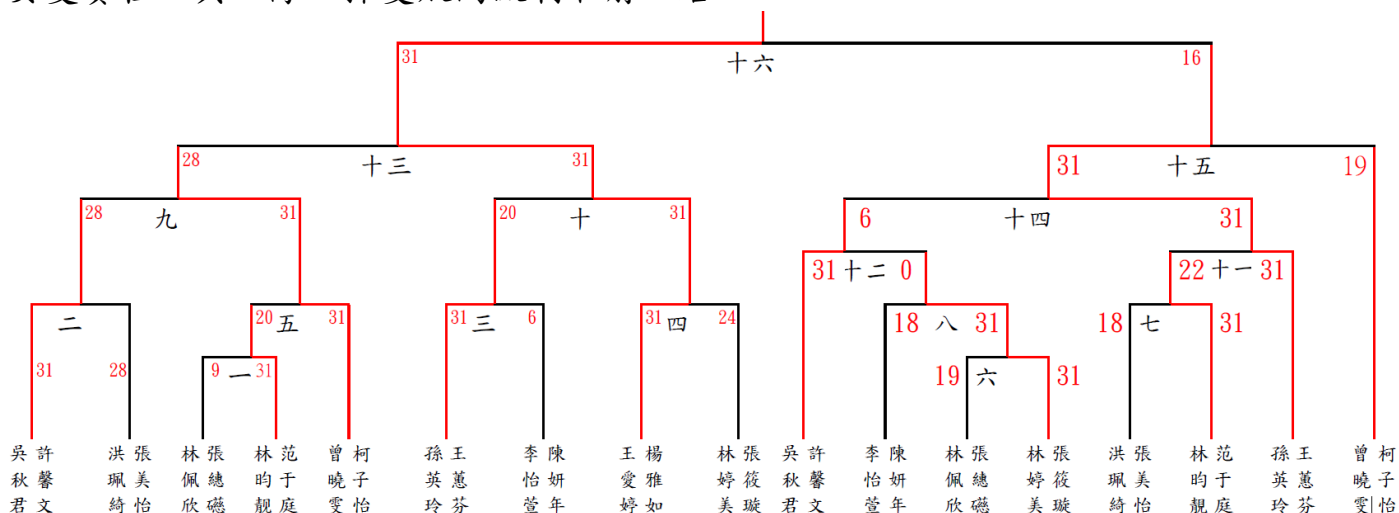

113 年度國立陽明交通大學教職員工羽球聯誼賽賽程表

團體賽預賽：共 10 隊，分三組進行預賽，預賽各分組前兩名進入決賽。

團體賽決賽：各分組第一抽 123 號籤、分組第二抽 456 號籤，取前四名。

選手名單

| 隊名 | 隊員 | | | | | | | |
|------------|-----|-----|-----|-----|-----|-----|-----|-----|
| 組長留守怎麼隊 | 陳娟惠 | 許琬欣 | 陳斐純 | 王韻婷 | 呂昌祺 | 邱治雲 | 劉永仁 | 許文豪 |
| 老闆跑路怎麼隊 | 徐猷凱 | 黃學正 | 侯俊良 | 黃俊濤 | 張玉琴 | 蘇柔安 | 黃千祐 | 謝靜欣 |
| 劉德華 | 林昀靚 | 陳信杰 | 張美怡 | 黎萬君 | 王鼎涵 | 李鳳三 | 柯子怡 | 范于庭 |
| 生資大數據 | 李威頤 | 余國賓 | 江政剛 | 鄭柏吟 | 宋歡 | 江素倩 | 林詩琪 | 郭姿祺 |
| 生醫一家人 | 許馨文 | 林東毅 | 楊念中 | 王毓權 | 吳秋君 | 張嘉婷 | 趙啟宏 | 劉盈丹 |
| 生醫工程學院 A 隊 | 陳振昇 | 黃崇舜 | 徐瑋謙 | 楊雅如 | 孫英玲 | 王蕙芬 | 王愛婷 | 黃理中 |
| 生醫工程學院 B 隊 | 林峻立 | 薛特 | 賴志雄 | 邱紫宸 | 林吟亮 | 莊惠燕 | 陳珮呈 | 陳妍年 |
| 有球必 IN | 洪珮綺 | 黃郁凱 | 邱津雷 | 曹均銓 | 曾曉雯 | 陳星宇 | 張總磁 | 林佩欣 |
| 英雄聯盟 | 謝明舉 | 黃郁惠 | 李嘉芸 | 林惠理 | 黃志成 | 陳厚諭 | 王重乃 | |
| 陽明交大醫院 | 林嘉祥 | 李仁修 | 雷子仁 | 黃靖淳 | 江玉婷 | 廖晏翎 | | |

男雙賽程：共 8 隊，採雙敗淘汰制取前三名。

女雙賽程：共 9 隊，採雙敗淘汰制取前三名。

男子雙打：

冠軍：陽明附醫 林嘉祥/陽明附醫 李仁修

亞軍：物輔系 陳振昇/神研所 王毓權

季軍：產創處 徐猷凱/傳醫所 林東毅

女子雙打：

冠軍：物輔系 王愛婷/物輔系 楊雅如

亞軍：動物中心 孫英玲/醫工院 王蕙芬

季軍：醫工院 曾曉雯/牙醫院 柯子怡

團體賽：

冠軍：生醫工程學院 A 隊

亞軍：老闆跑路怎麼隊

季軍：生醫一家人

殿軍：劉德華