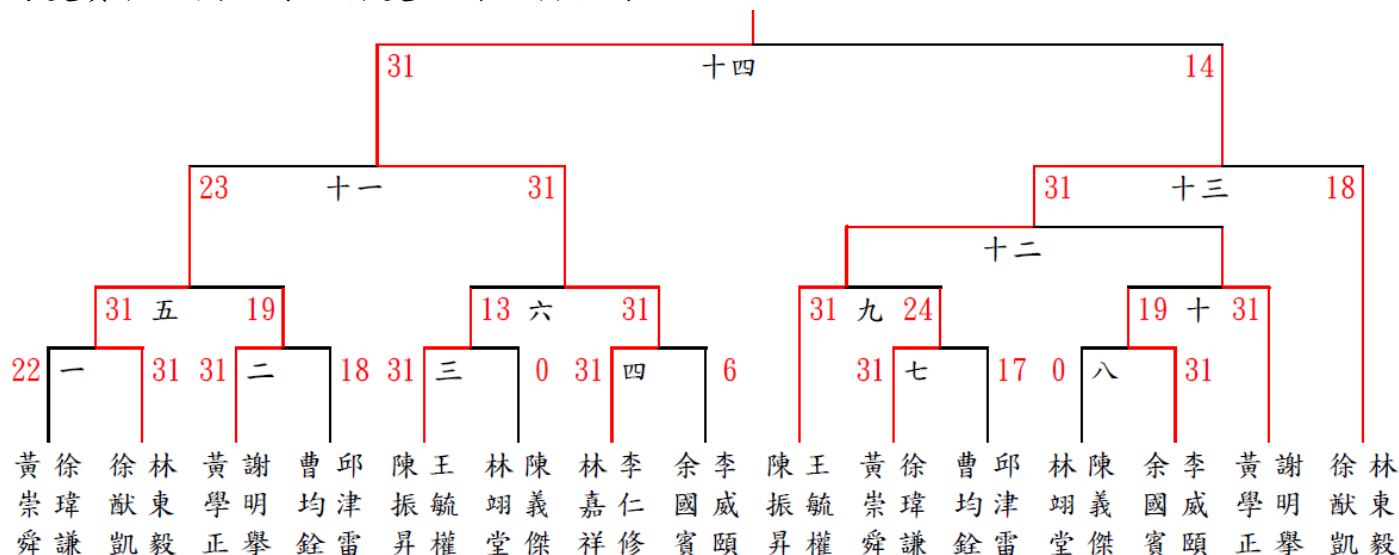

113 年度國立陽明交通大學教職員工羽球聯誼賽賽程表

團體賽預賽：共 10 隊，分三組進行預賽，預賽各分組前兩名進入決賽。

團體賽決賽：各分組第一抽 123 號籤、分組第二抽 456 號籤，取前四名。

選手名單

| 隊名 | 隊員 | | | | | | | |
|------------|-----|-----|-----|-----|-----|-----|-----|-----|
| 組長留守怎麼隊 | 陳娟惠 | 許琬欣 | 陳斐純 | 王韻婷 | 呂昌祺 | 邱治雲 | 劉永仁 | 許文豪 |
| 老闆跑路怎麼隊 | 徐猷凱 | 黃學正 | 侯俊良 | 黃俊濤 | 張玉琴 | 蘇柔安 | 黃千祐 | 謝靜欣 |
| 劉德華 | 林昀靚 | 陳信杰 | 張美怡 | 黎萬君 | 王鼎涵 | 李鳳三 | 柯子怡 | 范于庭 |
| 生資大數據 | 李威頤 | 余國賓 | 江政剛 | 鄭柏吟 | 宋歡 | 江素倩 | 林詩琪 | 郭姿祺 |
| 生醫一家人 | 許馨文 | 林東毅 | 楊念中 | 王毓權 | 吳秋君 | 張嘉婷 | 趙啟宏 | 劉盈丹 |
| 生醫工程學院 A 隊 | 陳振昇 | 黃崇舜 | 徐瑋謙 | 楊雅如 | 孫英玲 | 王蕙芬 | 王愛婷 | 黃理中 |
| 生醫工程學院 B 隊 | 林峻立 | 薛特 | 賴志雄 | 邱紫宸 | 林吟亮 | 莊惠燕 | 陳珮呈 | 陳妍年 |
| 有球必 IN | 洪珮綺 | 黃郁凱 | 邱津雷 | 曹均銓 | 曾曉雯 | 陳星宇 | 張總磁 | 林佩欣 |
| 英雄聯盟 | 謝明舉 | 黃郁惠 | 李嘉芸 | 林惠理 | 黃志成 | 陳厚諭 | 王重乃 | |
| 陽明交大醫院 | 林嘉祥 | 李仁修 | 雷子仁 | 黃靖淳 | 江玉婷 | 廖晏翎 | | |

男雙賽程：共 8 隊，採雙敗淘汰制取前三名。

女雙賽程：共 9 隊，採雙敗淘汰制取前三名。

男子雙打：

冠軍：陽明附醫 林嘉祥/陽明附醫 李仁修

亞軍：物輔系 陳振昇/神研所 王毓權

季軍：產創處 徐猷凱/傳醫所 林東毅

女子雙打：

冠軍：物輔系 王愛婷/物輔系 楊雅如