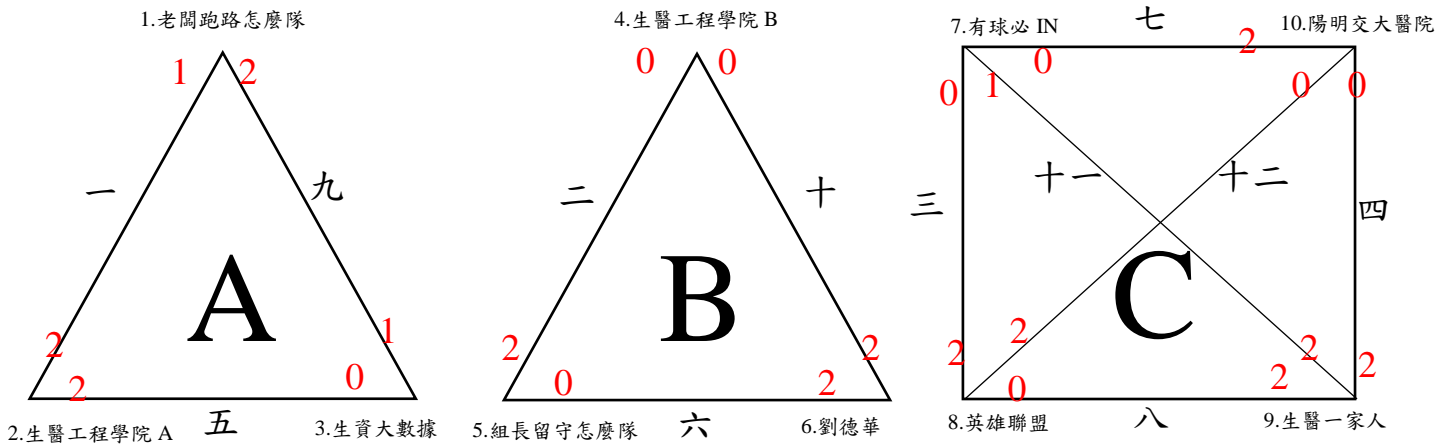

113 年度國立陽明交通大學教職員工羽球聯誼賽賽程表

團體賽預賽：共 10 隊，分三組進行預賽，預賽各分組前兩名進入決賽。

團體賽決賽：各分組第一抽 123 號籤、分組第二抽 456 號籤，取前四名。

選手名單

| 隊名 | 隊員 | | | | | | | |
|------------|-----|-----|-----|-----|-----|-----|-----|-----|
| 組長留守怎麼隊 | 陳娟惠 | 許琬欣 | 陳斐純 | 王韻婷 | 呂昌祺 | 邱治雲 | 劉永仁 | 許文豪 |
| 老闆跑路怎麼隊 | 徐猷凱 | 黃學正 | 侯俊良 | 黃俊濤 | 張玉琴 | 蘇柔安 | 黃千祐 | 謝靜欣 |
| 劉德華 | 林昀靚 | 陳信杰 | 張美怡 | 黎萬君 | 王鼎涵 | 李鳳三 | 柯子怡 | 范于庭 |
| 生資大數據 | 李威頤 | 余國賓 | 江政剛 | 鄭柏吟 | 宋歡 | 江素倩 | 林詩琪 | 郭姿祺 |
| 生醫一家人 | 許馨文 | 林東毅 | 楊念中 | 王毓權 | 吳秋君 | 張嘉婷 | 趙啟宏 | 劉盈丹 |
| 生醫工程學院 A 隊 | 陳振昇 | 黃崇舜 | 徐瑋謙 | 楊雅如 | 孫英玲 | 王蕙芬 | 王愛婷 | 黃理中 |
| 生醫工程學院 B 隊 | 林峻立 | 薛特 | 賴志雄 | 邱紫宸 | 林吟亮 | 莊惠燕 | 陳珮呈 | 陳妍年 |
| 有球必 IN | 洪珮綺 | 黃郁凱 | 邱津雷 | 曹均銓 | 曾曉雯 | 陳星宇 | 張總磁 | 林佩欣 |
| 英雄聯盟 | 謝明舉 | 黃郁惠 | 李嘉芸 | 林惠理 | 黃志成 | 陳厚諭 | 王重乃 | |
| 陽明交大醫院 | 林嘉祥 | 李仁修 | 雷子仁 | 黃靖淳 | 江玉婷 | 廖晏翎 | | |

男雙賽程：共 8 隊，採雙敗淘汰制取前三名。

女雙賽程：共 9 隊，採雙敗淘汰制取前三名。

男子雙打：

冠軍：陽明附醫 林嘉祥/陽明附醫 李仁修

亞軍：物輔系 陳振昇/神研所 王毓權

季軍：產創處 徐猷凱/傳醫所 林東毅

女子雙打：

冠軍：物輔系 王愛婷/物輔系 楊雅如