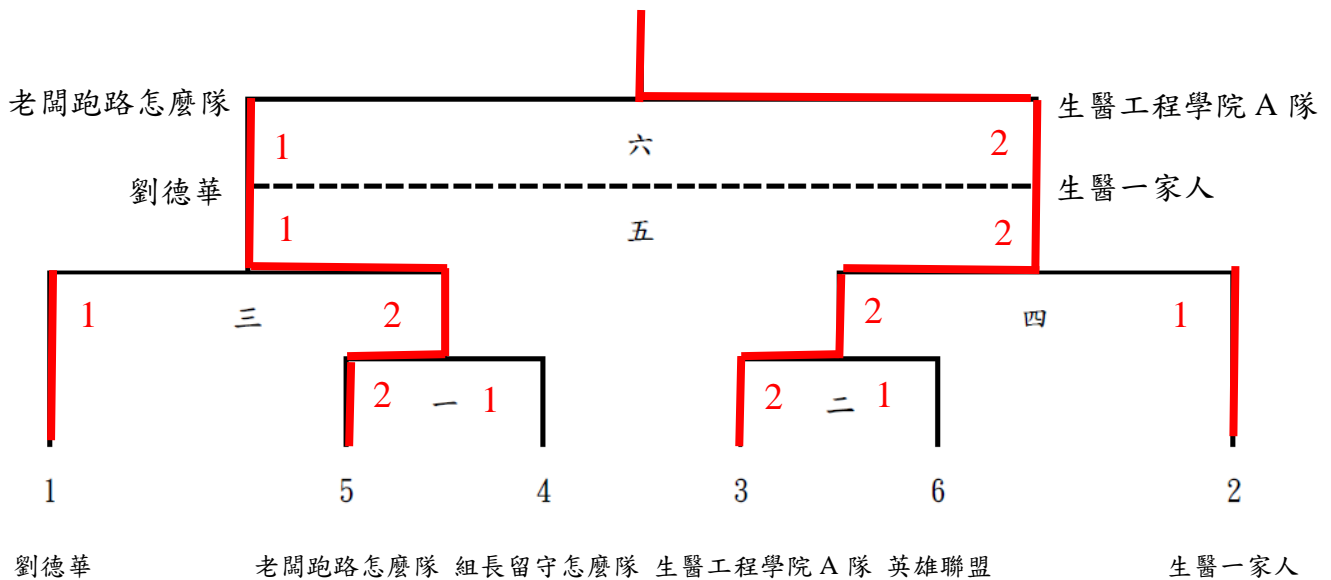

113 年度國立陽明交通大學教職員工羽球聯誼賽賽程表

團體賽預賽：共 10 隊，分三組進行預賽，預賽各分組前兩名進入決賽。

團體賽決賽：各分組第一抽 123 號籤、分組第二抽 456 號籤，取前四名。

選手名單

| 隊名 | 隊員 | | | | | | | |
|------------|-----|-----|-----|-----|-----|-----|-----|-----|
| 組長留守怎麼隊 | 陳娟惠 | 許琬欣 | 陳斐純 | 王韻婷 | 呂昌祺 | 邱治雲 | 劉永仁 | 許文豪 |
| 老闆跑路怎麼隊 | 徐猷凱 | 黃學正 | 侯俊良 | 黃俊濤 | 張玉琴 | 蘇柔安 | 黃千祐 | 謝靜欣 |
| 劉德華 | 林昀靚 | 陳信杰 | 張美怡 | 黎萬君 | 王鼎涵 | 李鳳三 | 柯子怡 | 范于庭 |
| 生資大數據 | 李威頤 | 余國賓 | 江政剛 | 鄭柏吟 | 宋歡 | 江素倩 | 林詩琪 | 郭姿祺 |
| 生醫一家人 | 許馨文 | 林東毅 | 楊念中 | 王毓權 | 吳秋君 | 張嘉婷 | 趙啟宏 | 劉盈丹 |
| 生醫工程學院 A 隊 | 陳振昇 | 黃崇舜 | 徐瑋謙 | 楊雅如 | 孫英玲 | 王蕙芬 | 王愛婷 | 黃理中 |
| 生醫工程學院 B 隊 | 林峻立 | 薛特 | 賴志雄 | 邱紫宸 | 林吟亮 | 莊惠燕 | 陳珮呈 | 陳妍年 |
| 有球必 IN | 洪珮綺 | 黃郁凱 | 邱津雷 | 曹均銓 | 曾曉雯 | 陳星宇 | 張總磁 | 林佩欣 |
| 英雄聯盟 | 謝明舉 | 黃郁惠 | 李嘉芸 | 林惠理 | 黃志成 | 陳厚諭 | 王重乃 | |
| 陽明交大醫院 | 林嘉祥 | 李仁修 | 雷子仁 | 黃靖淳 | 江玉婷 | 廖晏翎 | | |

男雙賽程：共 8 隊，採雙敗淘汰制取前三名。

女雙賽程：共 9 隊，採雙敗淘汰制取前三名。

男子雙打：

冠軍：陽明附醫 林嘉祥/陽明附醫 李仁修

亞軍：物輔系 陳振昇/神研所 王毓權

季軍：產創處 徐猷凱/傳醫所 林東毅

女子雙打：

冠軍：物輔系 王愛婷/物輔系 楊雅如